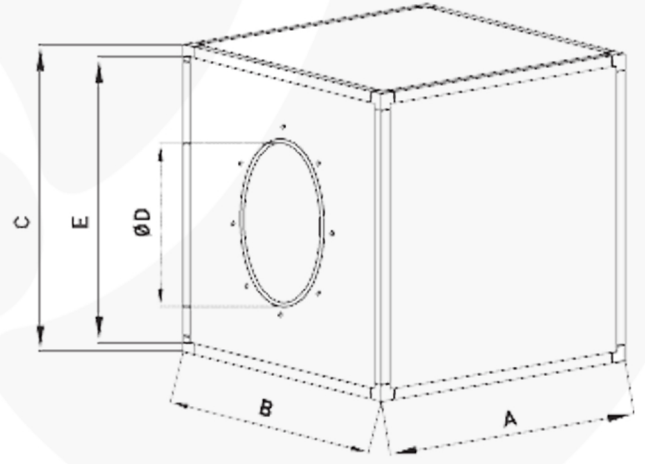

## 1) Cihaz Boyutları

CODE	TYPE	A	B	C	D	E
1400001	BOX 355	700	700	700	355	620
1400002	BOX 400	700	700	700	400	620
1400003	BOX 450	700	700	700	450	620
1400004	BOX 500	800	800	800	500	720
1400005	BOX 560	800	800	800	560	720
1400006	BOX 630	1000	1000	1000	630	920