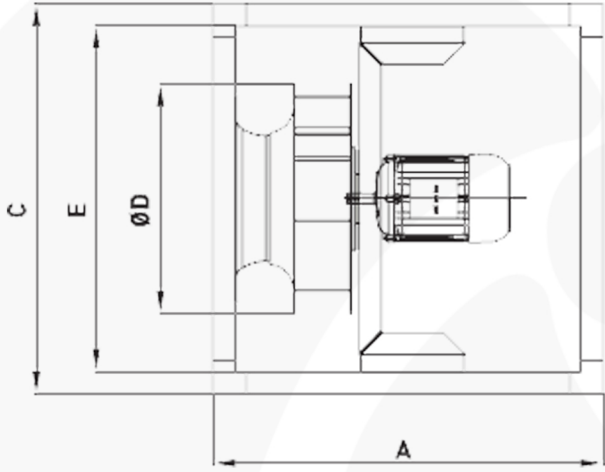

## 1) Cihaz Boyutları

CODE	TYPE	A	B	C	D	E
1400001	BOX 355	700	700	700	355	620
1400002	BOX 400	700	700	700	400	620
1400003	BOX 450	700	700	700	450	620
1400004	BOX 500	800	800	800	500	720
1400005	BOX 560	800	800	800	560	720
1400006	BOX 630	1000	1000	1000	630	920